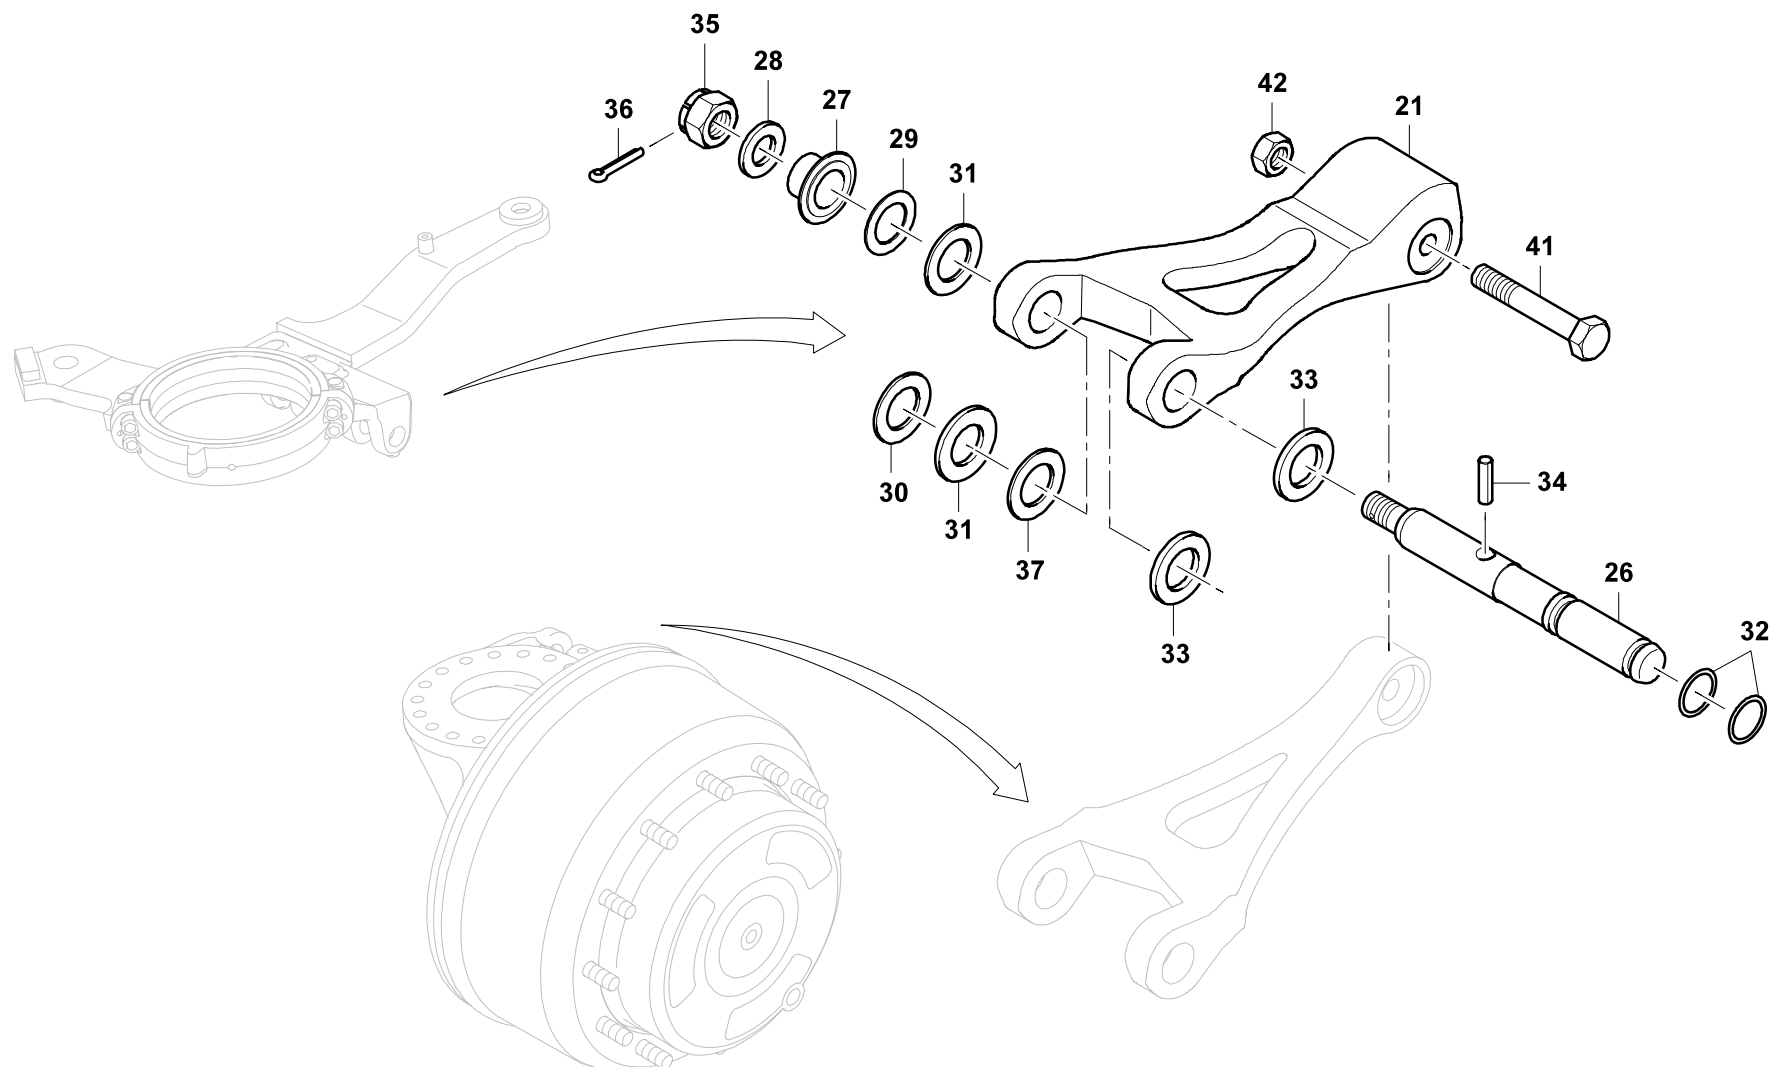

GROVE

RADANTRIEB VORMONTAGE
WHEEL DRIVE PRE-ASSEMBLY

BILDТАFЕL
PICTORIAL DISPLAY

GMK4080-3

05.21

4325915-ETL A

2/3

GROVE

RADANTRIEB VORMONTAGE
WHEEL DRIVE PRE-ASSEMBLY

BILDTAFEL
PICTORIAL DISPLAY

GMK4080-3

05.21

4325915-ETL A

3/3

4325915-A-BL03-0521-0000