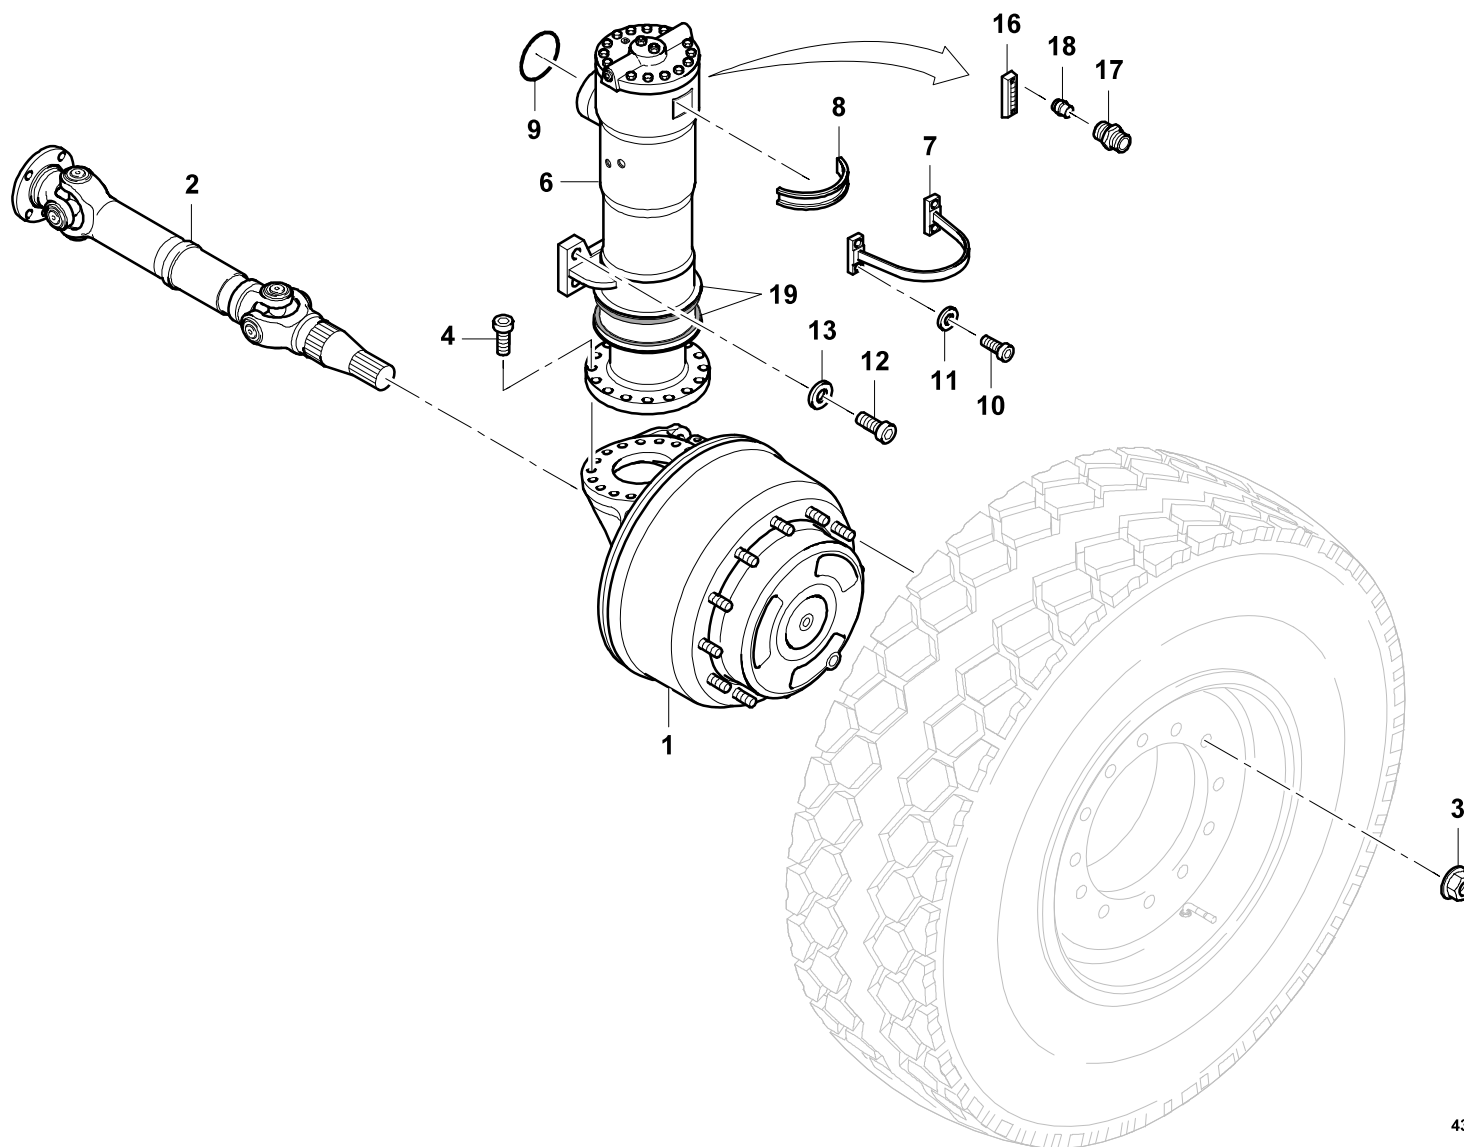

GROVE

RADANTRIEB VORMONTAGE
WHEEL DRIVE PRE-ASSEMBLY

BILDTADEL
PICTORIAL DISPLAY

GMK4080-3

05.21

4325915-ETL A

1/3

4325915-A-BL01-0521-0000

GROVE

RADANTRIEB VORMONTAGE
WHEEL DRIVE PRE-ASSEMBLY

BILDТАFЕL
PICTORIAL DISPLAY

GMK4080-3

05.21

4325915-ETL A

2/3

GROVE

RADANTRIEB VORMONTAGE
WHEEL DRIVE PRE-ASSEMBLY

BILDTAFEL
PICTORIAL DISPLAY

GMK4080-3

05.21

4325915-ETL A

3/3

4325915-A-BL03-0521-0000