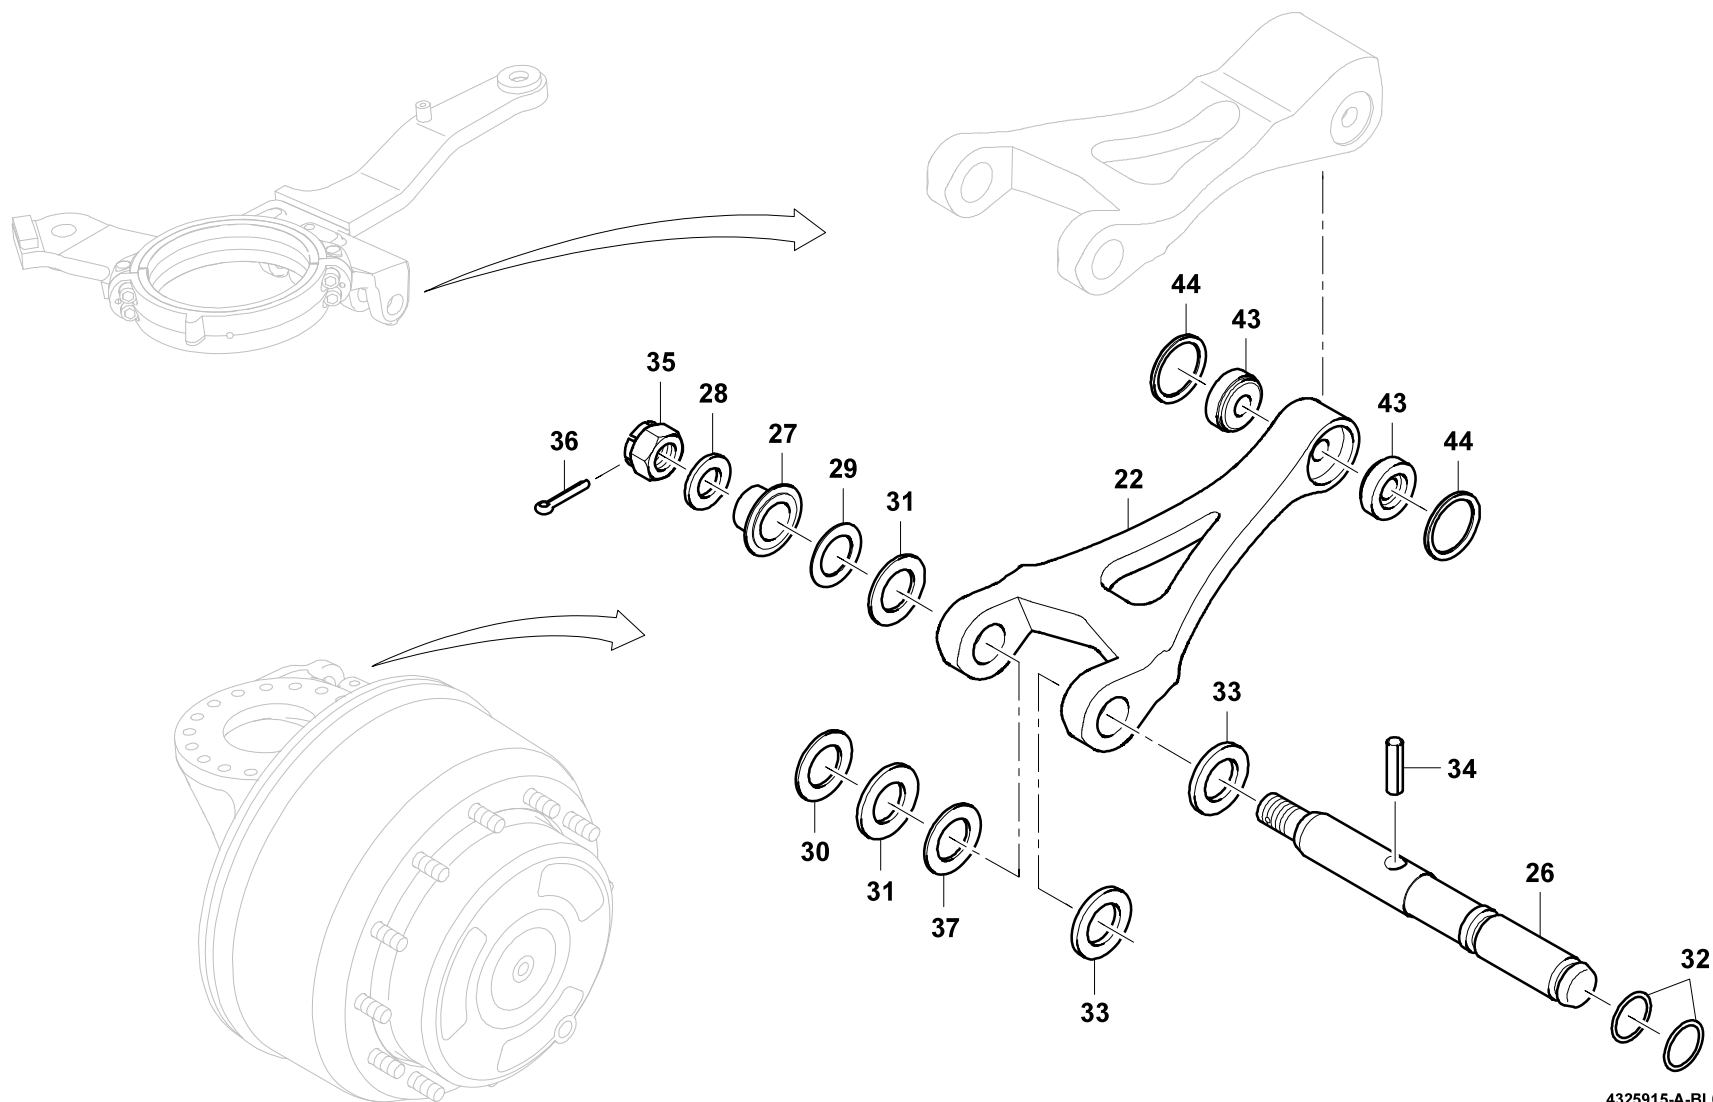

GROVE

RADANTRIEB VORMONTAGE
WHEEL DRIVE PRE-ASSEMBLY

BILDТАFЕL
PICTORIAL DISPLAY

GMK4080-3

05.21

4325915-ETL A

2/3

GROVE

RADANTRIEB VORMONTAGE
WHEEL DRIVE PRE-ASSEMBLY

BILDTAFEL
PICTORIAL DISPLAY

GMK4080-3

05.21

4325915-ETL A

3/3

4325915-A-BL03-0521-0000